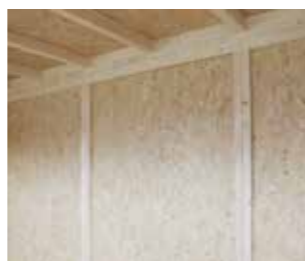

Innenraumauskleidung (auf Wunsch)

Farben

- Anthrazit
- Weiß
- Lichtgrau
- andere Farben erhältlich

Maße

Länge (m)	Breite (m)			
	2	2,5	3	4
2				
2,5				
3				
4				
5				

Preise individuell kalkulierbar